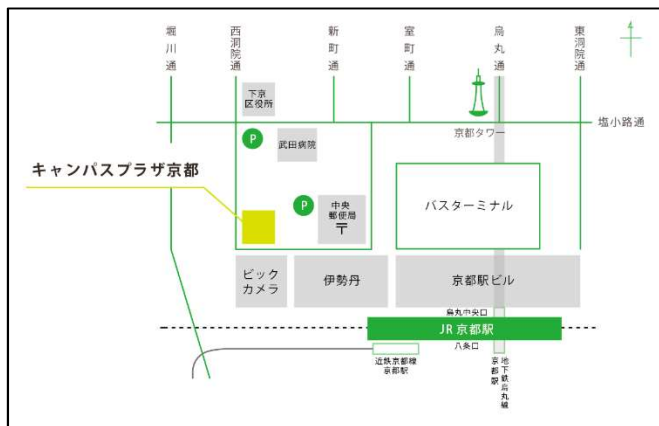

～子どもの生活リズム形成を見守る～

司会 木下 純（赤ちゃん学を学ぶ会）

「魅力ある学校づくり」と「睡眠リズム改善プロジェクト」の連携 ～木津川市の取組から～

木津川市教育委員会 学校教育指導主事 松田 秀 氏

切れ目のない眠育の取組～妊娠期・乳幼児期からのチャレンジ～

新潟県三条市教育委員会子どもの育ちサポートセンター 保健師 田口 百合子 氏

保育園の現状と取り組み

尚綱大学短期大学部非常勤講師/元二の丸保育園 園長 相澤 幸代 氏

園児への眠育アプローチ

二葉保育園 園長 岸 智彦 氏

保護者への眠育の啓蒙の実践と現場での問題

那賀川ひまわり保育園 園長 横手 桂子 氏

交流会 17:30～19:30

シンポジウム後、交流会を開催いたします。ご希望の方は、シンポジウム申込の際に併せてお申し込みください。

交流会会場:party banquet hall Garden -ガーデン- (アパホテル京都駅前内)

交流会会費:4,500 円

## 【シンポジウム会場】

キャンパスプラザ京都 第3講義室

〒600-8216 京都市下京区西洞院通塩小路下る東塩小路町 939

京都市営地下鉄烏丸線、近鉄京都線、JR 各線「京都駅」下車。

徒歩 5 分。

<http://www.consortium.or.jp/about-cp-kyoto/access>